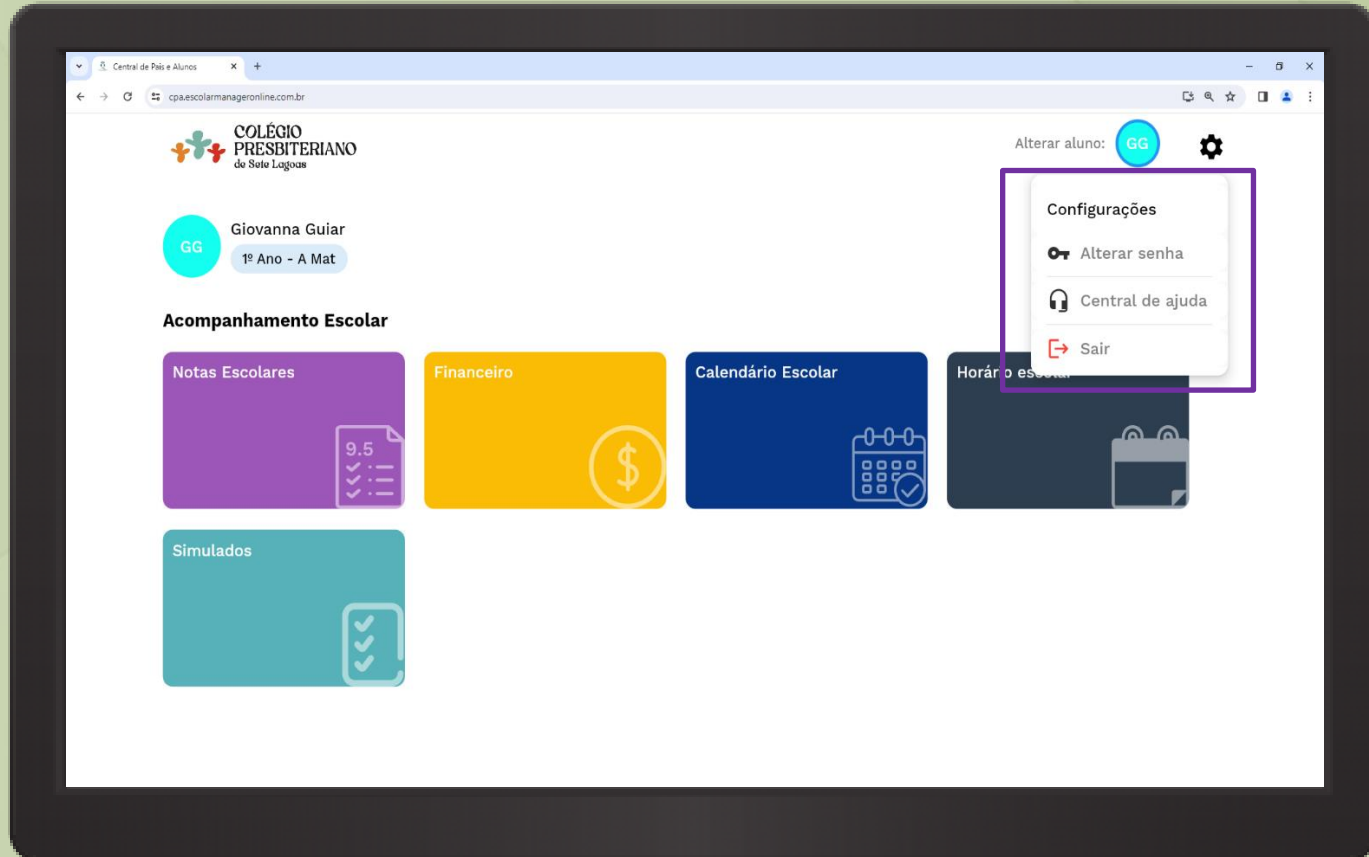

Notificações;

Enquetes;

Mais opções.

Conhecendo o aplicativo

Na guia Notificação é possível visualizar informações acadêmicas enviadas pela escola, além de notificações de ocorrências e lembretes.

Conhecendo o Aplicativo

Na guia mais opções temos várias configurações.

Onde é possível alterar senha, acesso as pastas, saber mais sobre o aplicativo, editar atalhos e desconectar do aplicativo.

Editar atalhos permite favoritar até 4 (quatro) funções ou pastas do aplicativo

Ao clicar em **Sobre** é possível ver quem fez o aplicativo, dar feedbacks e acessar a política de privacidade.

Acessando a Central de Pais e Alunos

- ✓ Acesse: <https://cpa.escolarmanageronline.com.br/colégiopresbiterianosetelagoas>
- ✓ Digite Usuário e Senha
- ✓ Digite seu usuário e senha (o mesmo usado no aplicativo).

Conhecendo a Central de Pais e Alunos

Configurações

- ✓ Nas configurações é possível alterar a senha, acessar central de ajuda e sair da conta conectada.

ESCOLAR MANAGER

SMART