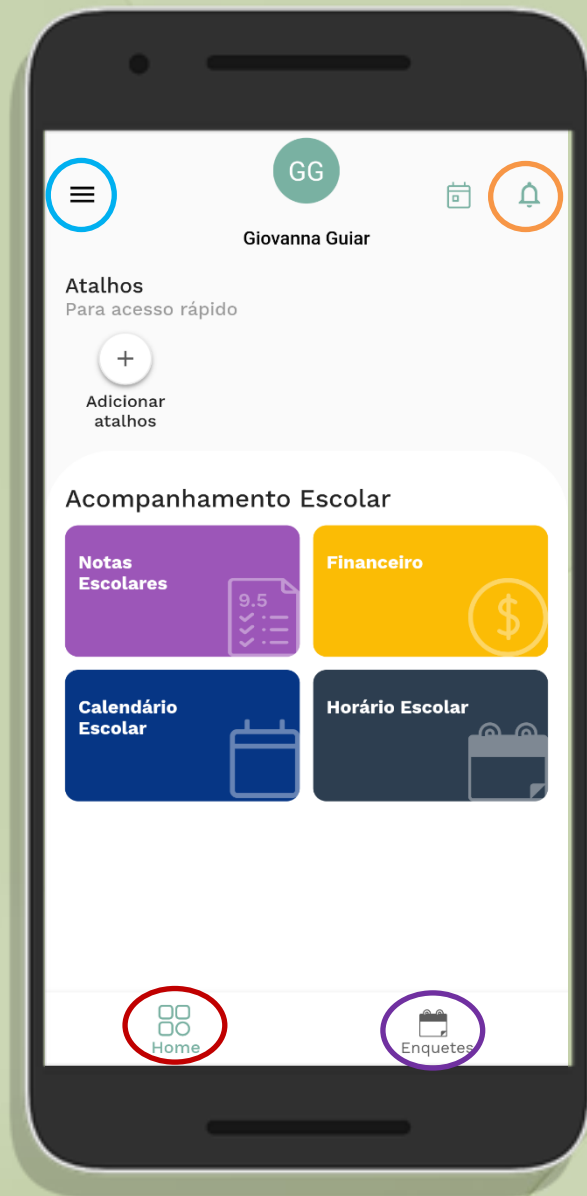

COLÉGIO PRESBITERIANO de Sete Lagoas

Desenvolvido por:

ESCOLAR MANAGER
SMART

Aplicativo e Central de Pais e Alunos

Informações na palma da mão

<https://cpa.escolarmanageronline.com.br/colégiopresbiterianosetelagoas>

Como Baixar o Aplicativo

- ✓ Acesse a loja virtual (Play Store);
- ✓ Pesquise por **IPETEC-MG Agenda Smart**;
- ✓
- ✓
- ✓ Clique em **Instalar**.

Acessando o Aplicativo

- ✓ Clique em **Abrir**;
- ✓ Exibirá uma mensagem solicitando para aceitar as notificações, clique em **Permitir**;
- ✓ Insira seu usuário e senha:
- ✓ **CPF/ CPF** para responsáveis ou **matrícula / data de nascimento** para alunos.

Atenção:

Digite somente números no CPF;
Digite a data de nascimento no
Padrão DDMMAAAA(somente números).

O Aplicativo

Informações acadêmicas,
enquetes, avisos,
documentação e etc.

Guia principal (Publicações);

Notificações;

Enquetes;

Mais opções.

Conhecendo o aplicativo

Na guia Notificação é possível visualizar informações acadêmicas enviadas pela escola, além de notificações de ocorrências e lembretes.

Conhecendo o Aplicativo