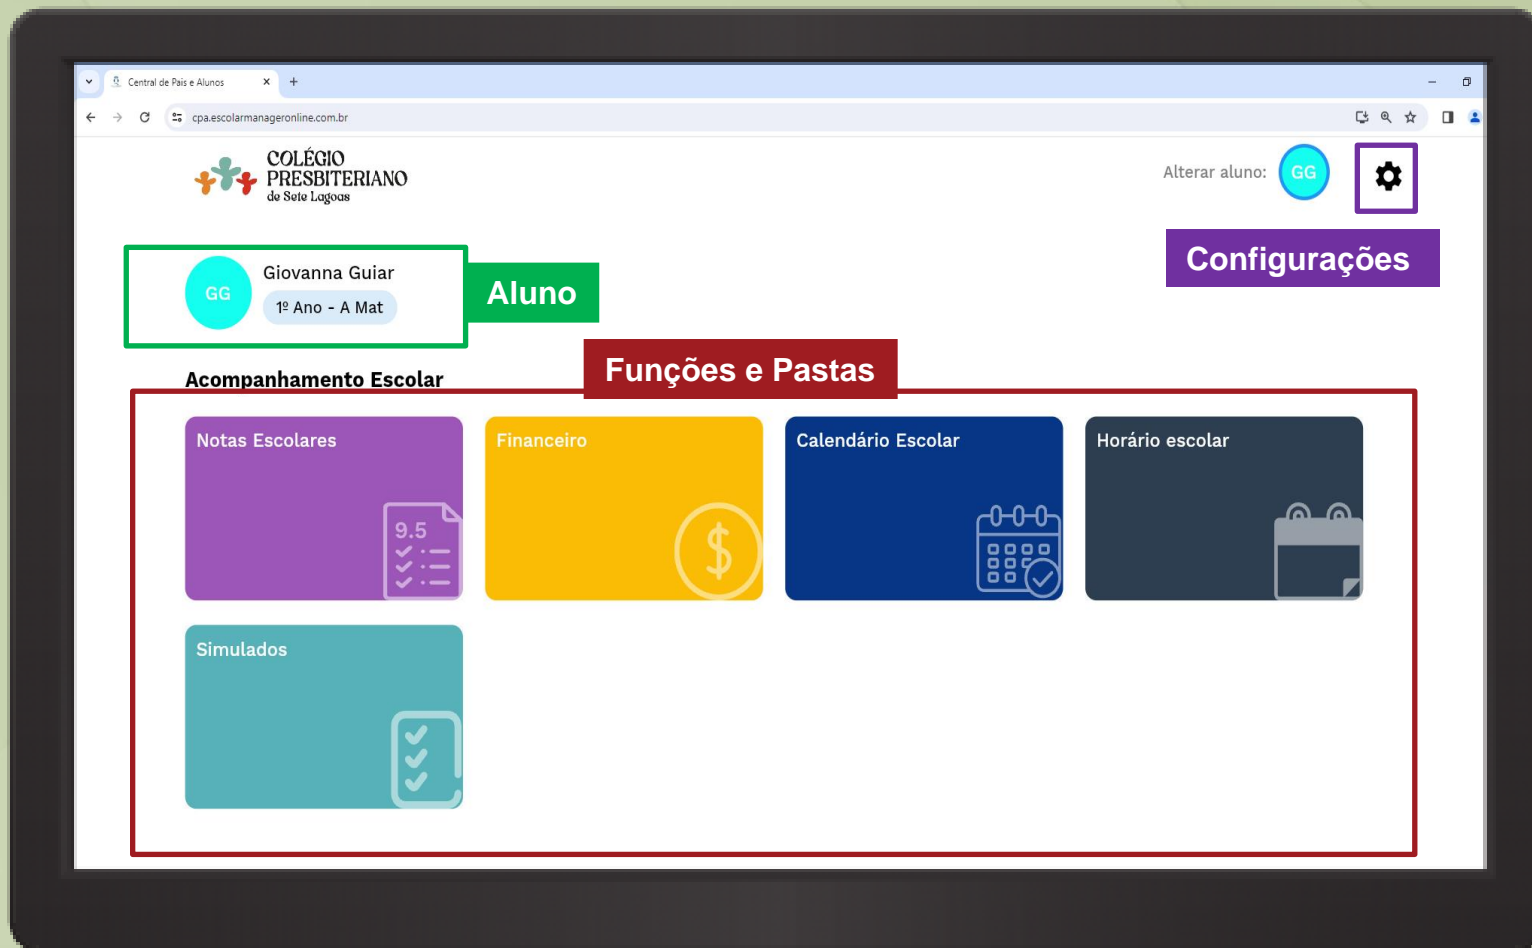

Conhecendo a Central de Pais e Alunos